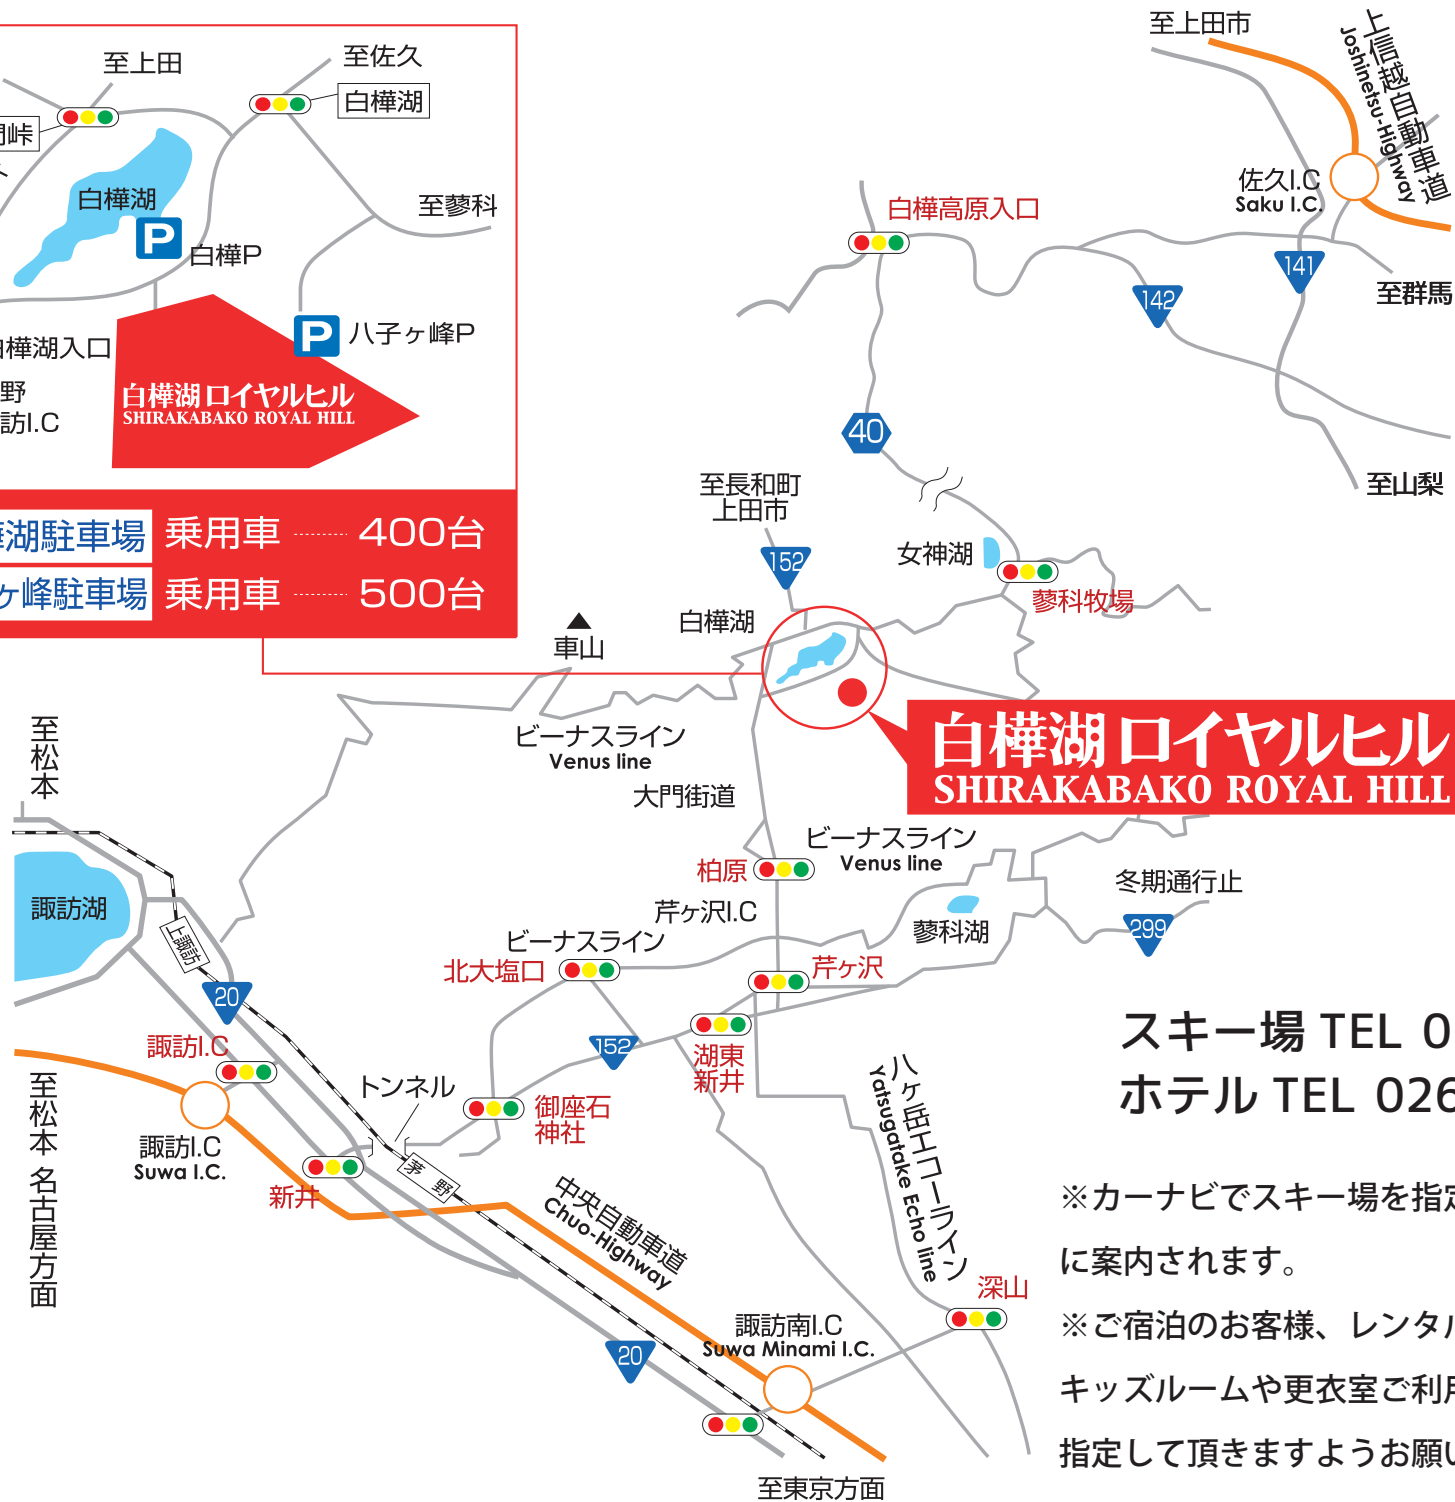

白樺湖駐車場 乗用車 400台
八子ヶ峰駐車場 乗用車 500台

スキー場 TEL 0266-68-2120
ホテル TEL 0266-68-2336

※カーナビでスキー場を指定するとスキー場上部駐車場に案内されます。

※ご宿泊のお客様、レンタルをご利用のお客様、キッズルームや更衣室ご利用のお客様はロイヤルホテルを指定して頂きますようお願い致します。